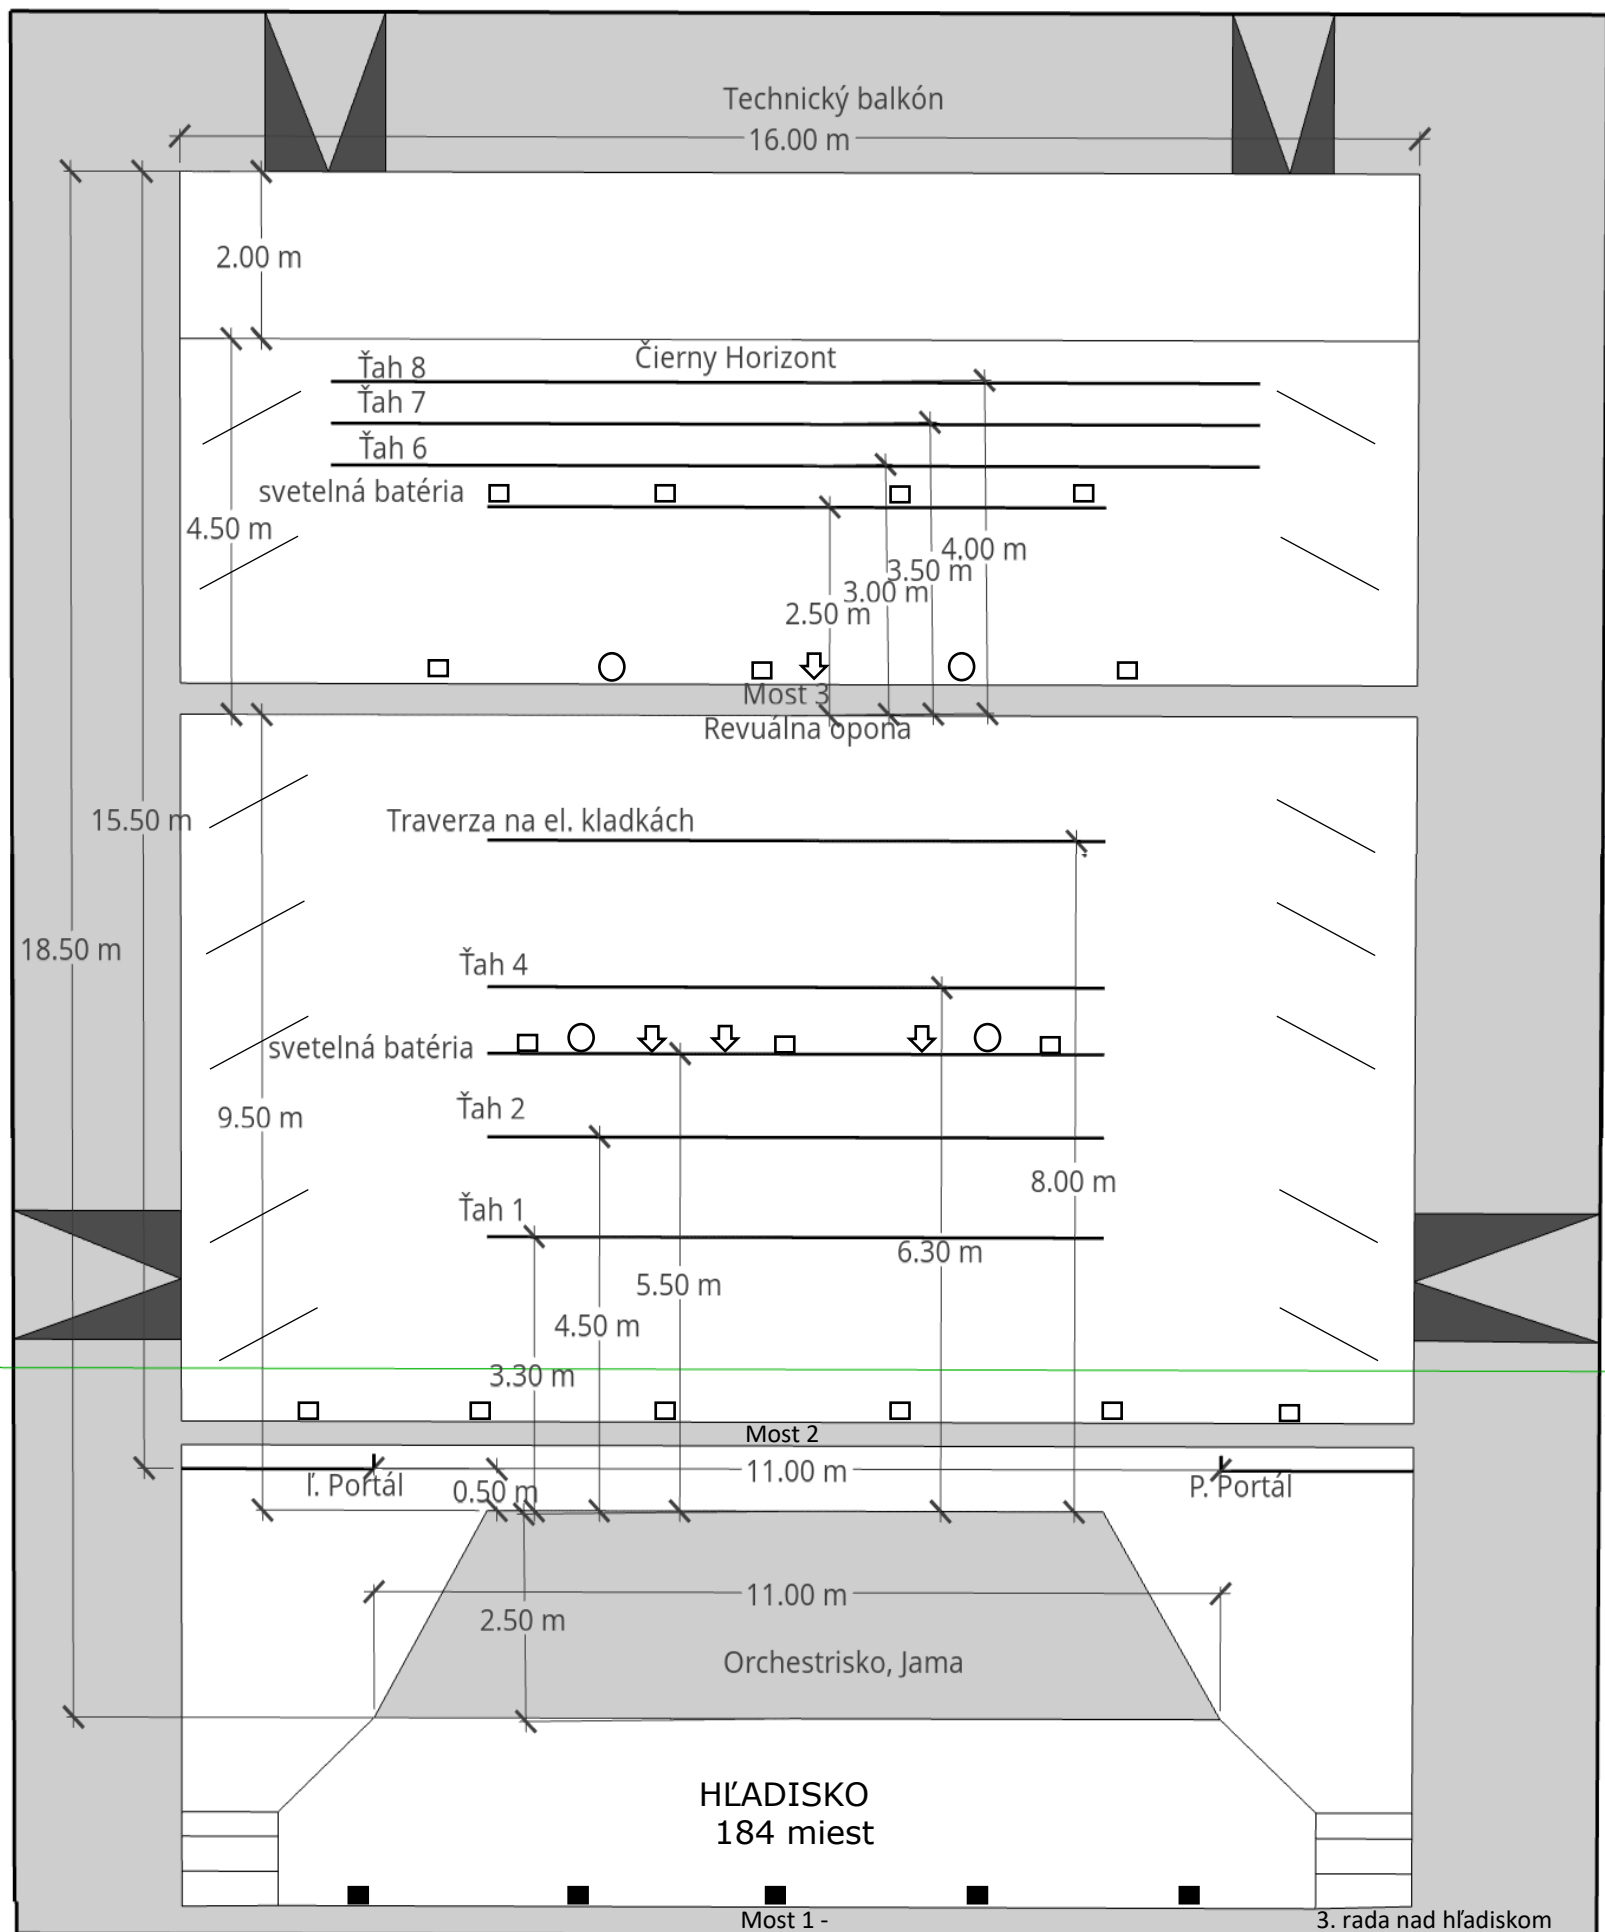

# Divadlo SLUK – tech. parametre javiska

## ŤAHY

- Bez komína

**Max výška :** 7m

**Max nosnosť:** 50 kg (Ťah 1) 100 kg (Ťah 2 - 8) 500kg (traverza)

**Dĺžka:** 8m (Ťah 1 - 5) 12m (6 - 8)

## Svetlo

■ Divadelný reflektor 2kW

□ Divadelný reflektor 1kW

○ Spot - Varytec 300 W

⇓ Ledwash - 300 W